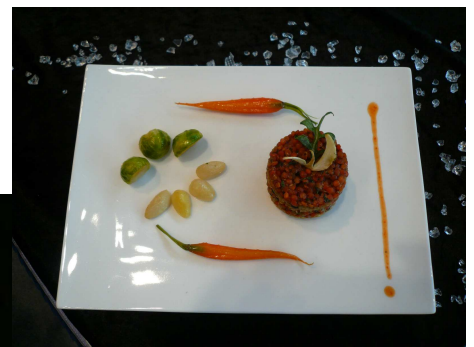

Erfolg hat einen Namen

Wir sind Ihr kompetenter Partner für ...

Corporate & Public Event

Tagung & Kongress

Partyservice und Arrangements

Gala

Kick Off Meeting

Promotion

VIP Service

Location

Catering

Event Design

Dekoration

Veranstaltungstechnik

Transfer & Logistik

Bühnen und Zelte

Fühlen Sie sich sicher bei event-netzwerk-partner !

Tradition mit Modernem verbinden